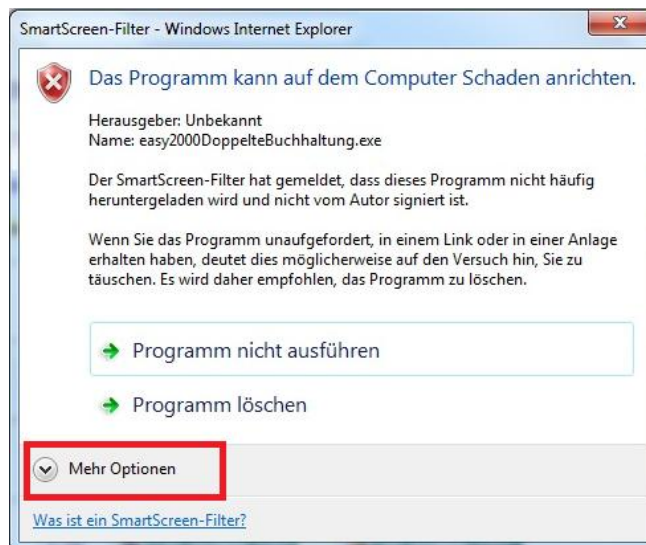

# Hilfe zum Download (für Windows 8.x / 10 siehe ganz unten)

Abhängig von Ihrem Browser und Ihrer Sicherheitssoftware werden nachfolgende Meldungen angezeigt. **Klicken Sie bitte auf folgende Buttons um die Software zu installieren:**

## Der Computer wurde durch Windows geschützt

Von Windows SmartScreen wurde der Start einer unbekannten App verhindert. Die Ausführung dieser App stellt unter Umständen ein Risiko für den PC dar.

[Weitere Informationen](#)