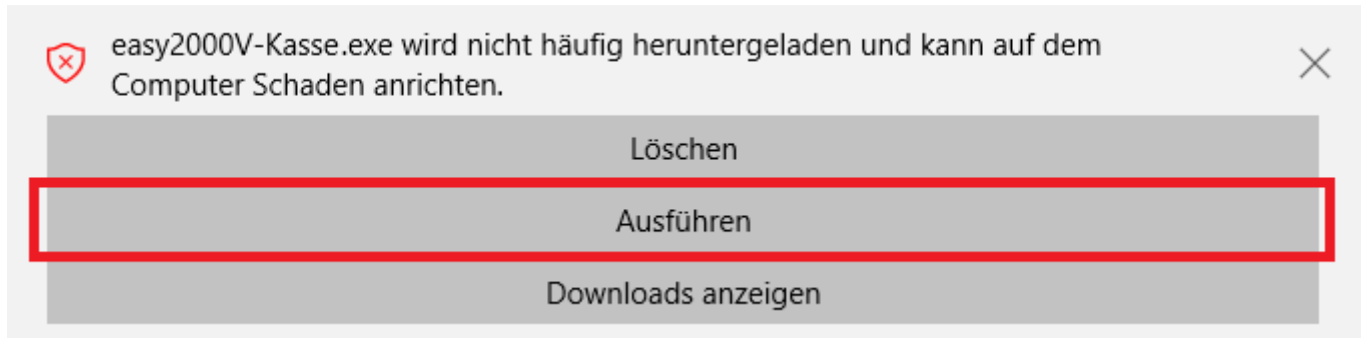

Je nach Browser-Version kann auch Folgendes angezeigt werden:

Klicken Sie bitte auf Aktionen und dann auf Trotzdem ausführen:

## Der Computer wurde durch Windows geschützt

Von Windows SmartScreen wurde der Start einer unbekannten App verhindert. Die Ausführung dieser App stellt unter Umständen ein Risiko für den PC dar.

[Weitere Informationen](#)