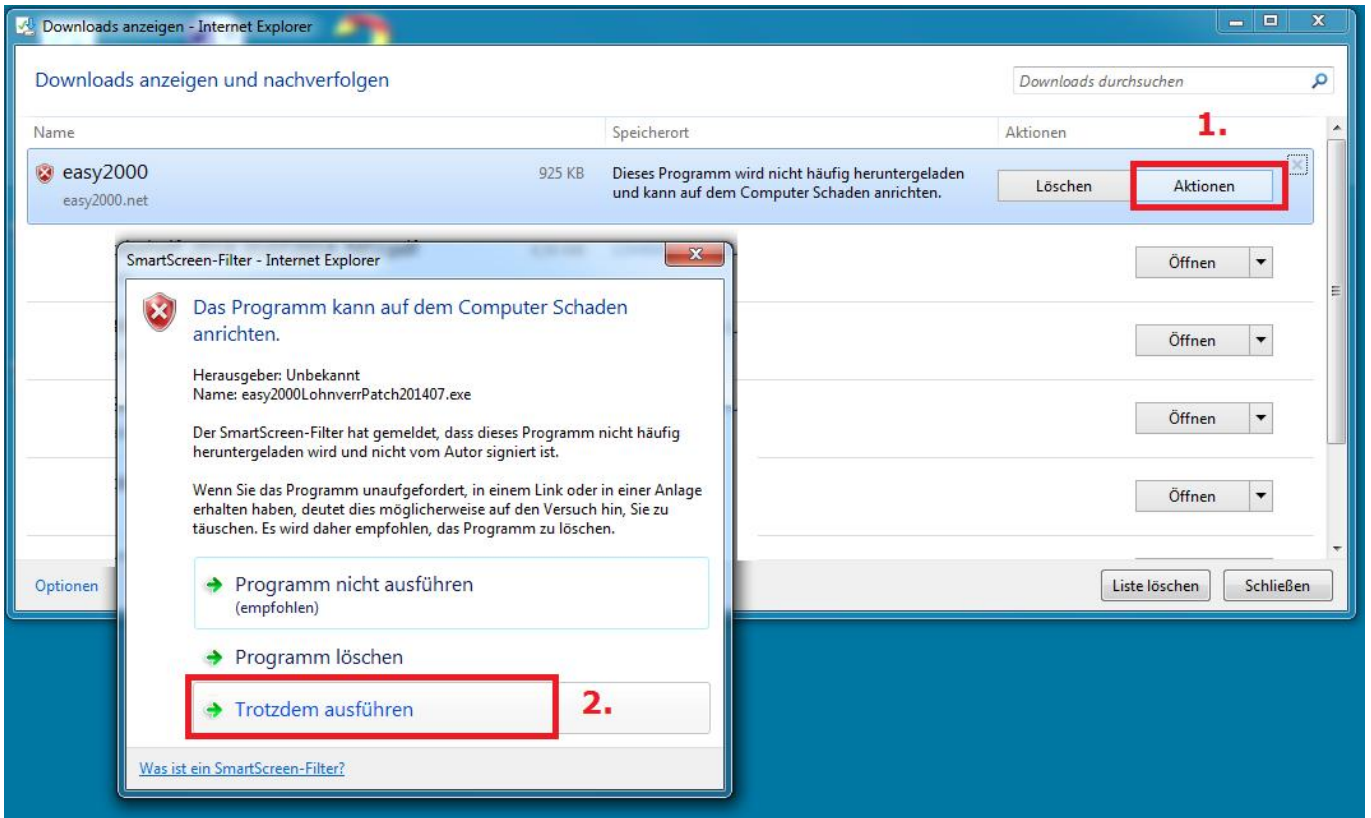

Je nach Browser-Version kann auch Folgendes angezeigt werden: