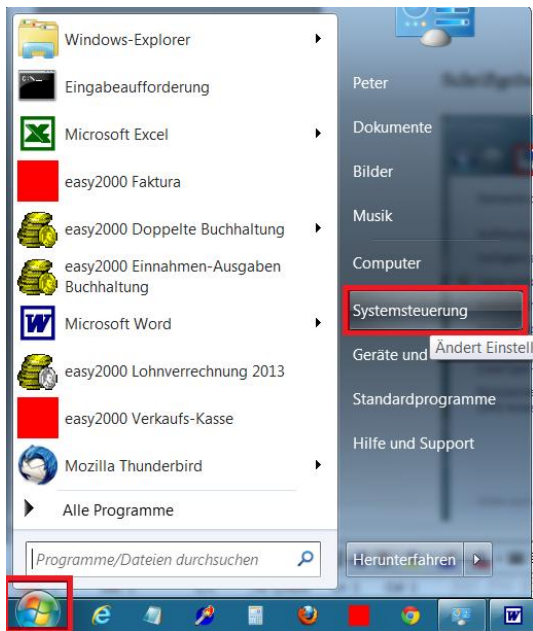

Windows Startmenü:

Darstellung und Anpassung:

Anzeige / Text und weitere Elemente :

Schriftgröße 100 % einstellen / [Übernehmen] klicken: