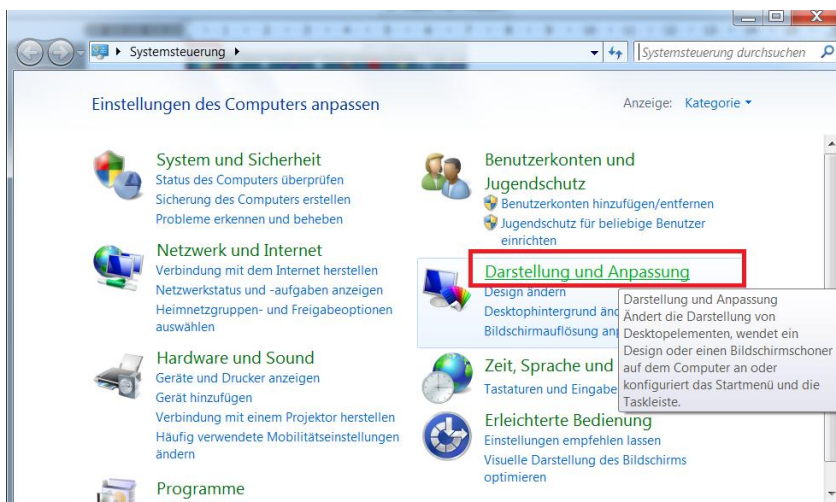

Windows Startmenü:

Darstellung und Anpassung:

Anzeige / Text und weitere Elemente :

Schriftgröße 100 % einstellen / [Übernehmen] klicken: