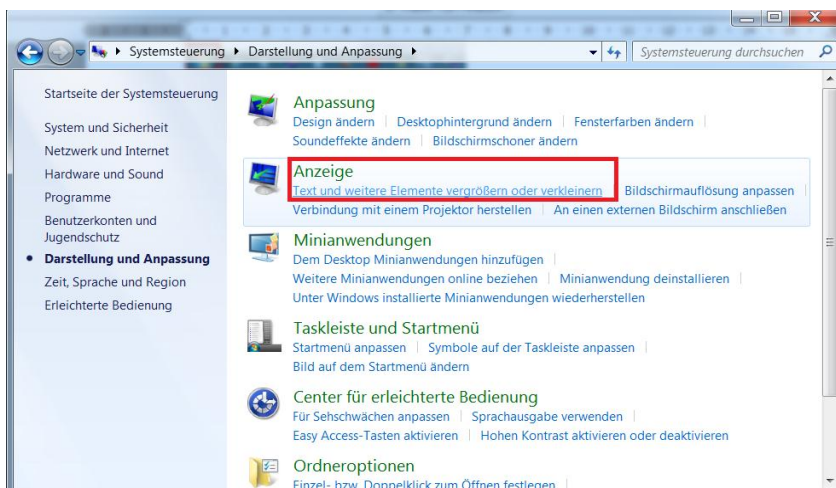

Windows Startmenü:

Darstellung und Anpassung:

Anzeige / Text und weitere Elemente :

Schriftgröße 100 % einstellen / [Übernehmen] klicken: